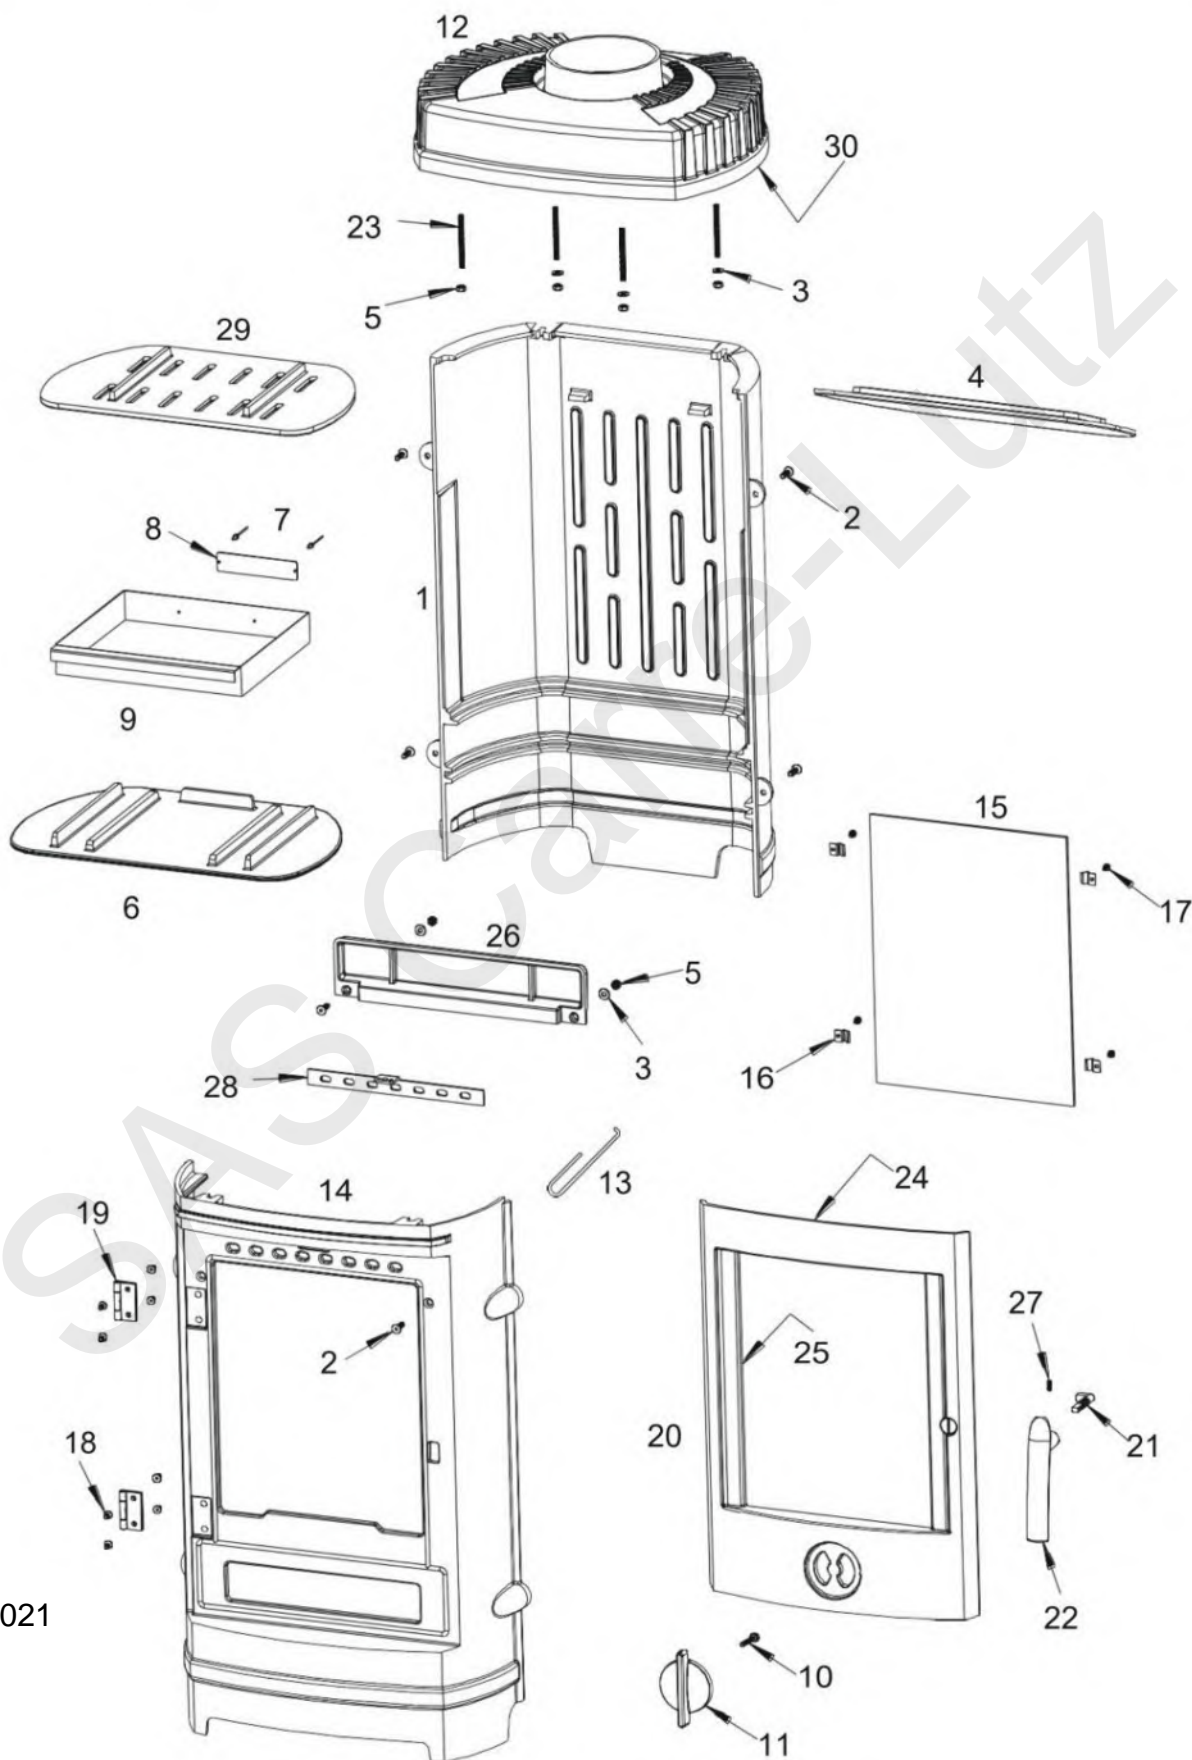

INVICTA

Poêle CHATEL

Référence : P613744

07/12/2021

Poêle CHATEL

Référence : P613744

Repère	Nbr	Désignation	Référence
1	1	Derrière de poêle	FB 610135
2	6	Vis tête fraisée de 6x20	AV 8636200
3	6	Rondelle de 6	AV 4100060
4	1	Déflexeur	FB 610247
5	6	Ecrou de 6	AV 7100060
6	1	Sole foyère	FB 610139
7	2	Rivet de 3x8	AV 5203080
8	1	Plaque signalétique	PS 613744
9	1	Tiroir cendrier	AT 610166A
10	1	Vis tête hexagonale de 6x30	AV 8406300
11	1	Registre de réglage d'air	FB 610712
12	1	Dessus	FB 610137
13	1	Main froide	AS 800255
14	1	Devant de poêle	FB 610134
15	1	Vitre	AX 606137A
16	4	Attache de vitre	AS 700180A
17	4	Vis de fixation de la vitre	AV 8644062
18	8	Vis tête fraisée de 5x10	AV 8635100
19	2	Charnière de porte	AS 610505A
20	1	Porte	FB 610136
21	1	Mentonnet	AS 95121C
22	1	Poignée de porte	FB 610698
23	4	Vis sans tête fendue de 6x70	AV 8736700
24	1	Joint de porte Ø8, longueur 1,901 m	AI 303008
25	1	Joint de vitre de 7x3, longueur 1,250 m	KAI 010080
26	1	Guide d'air	FB 610140
27	1	Vis sans tête de 6x8	AV 8706080
28	1	Registre de réglage d'air	AT 610167A
29	1	Grille foyère	FB 610138
30	1	Joint de dessus de 7x3, longueur 1,302 m	KAI 010080